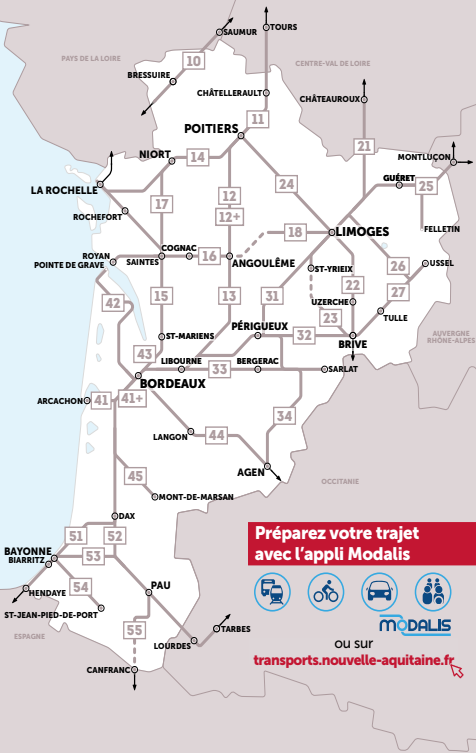

ABONNEMENTS

À partir de deux allers-retours par semaine sur le même trajet, optez pour l'abonnement

Jusqu'à -75%

Choisissez votre abonnement	VOYAGES ILLIMITÉS⁽¹⁾	PRIME TRANSPORT⁽²⁾	-50% BILLETS LOISIRS⁽³⁾	GARANTIE FIABILITÉ⁽⁴⁾
Pass Abonné	Hebdo	×	×	×
	Mensuel	×	×	×
	Annuel	×	×	×
Pass Abonné -28	Hebdo	×	×	×
	Mensuel	×	×	×
	Annuel	×	×	×

1. En Nouvelle-Aquitaine et vers les régions limitrophes.
2. 50% de l'abonnement pris en charge par les employeurs des salariés et apprentis.
3. Nouveau : 50% de réduction sur tous vos autres trajets en TER Nouvelle-Aquitaine.
4. Possibilité de souscrire sur le site TER Nouvelle-Aquitaine à un service de compensation financière en cas de suppressions ou de retards récurrents sur les trains habituels.

Une exclusivité TER Nouvelle-Aquitaine

FlexTER

Pour voyager sans compter et au meilleur prix, il y a Flexter.

A la fin du mois, en fonction de vos voyages, Flexter calcule automatiquement le tarif le plus intéressant pour vous.

Pour voyager avec FlexTer, téléchargez l'application FairTIQ.

1300 clients déjà convaincus

96% de satisfaction de la part des utilisateurs

PLAN DU RÉSEAU TER

Voyagez sur les lignes ferroviaires de Nouvelle-Aquitaine

Préparez votre trajet avec l'appi Modalis

OU SUR transport.nouvelle-aquitaine.fr